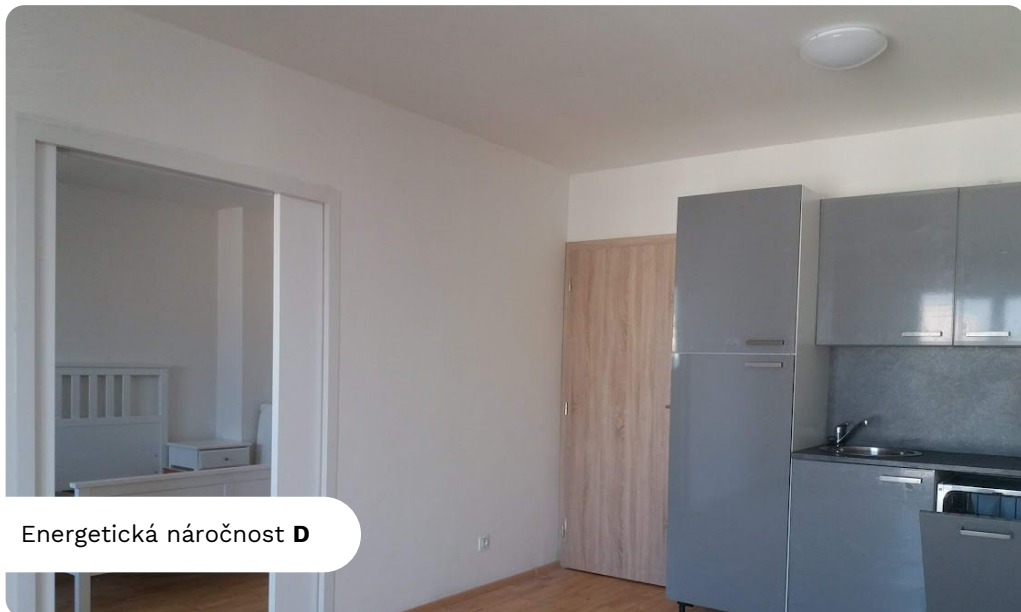

Pronájem krásného bytu 2+KK/B, 56 m2, Praha 4 - Nusle, K Podjezdu

Energetická náročnost **D**

Lokalita:

Praha 4, K podjezdu

Číslo nabídky

N65718

Popis

Pronájem krásného bytu 2+KK/B, 56 m2, Praha 4 - Nusle, K Podjezdu.

Hledáte klidné bydlení s balkonem? Oceníte soukromí a současně skvělou polohu s vynikajícím spojením MHD?

Prostorný, útulný a tichý byt se nachází v 7. NP patře cihlového činžovního domu, do kterého se dostanete pomocí čipu a bude vám naprosto vyhovovat svojí praktickou dispozicí a orientací na severozápad, tedy na druhou stranu od komunikací. Z prostorné chodby se dostanete do hlavní obytné místnosti s kuchyňským koutem a vstupem na terasu, dále do koupelny s vanou, pračkou a toaletou. V obývacím pokoji je hezká šedá kuchyňská linka se sklokeramickou varnou deskou a lednicí. V ložnici je velká manželská postel 180x200 cm. Na chodbě je skříň. V obou obytných místnostech jsou krásné kvalitní dřevěné podlahy. Vytápění a ohřev vody jsou řešeny plynovým úsporným kombinovaným kotlem.