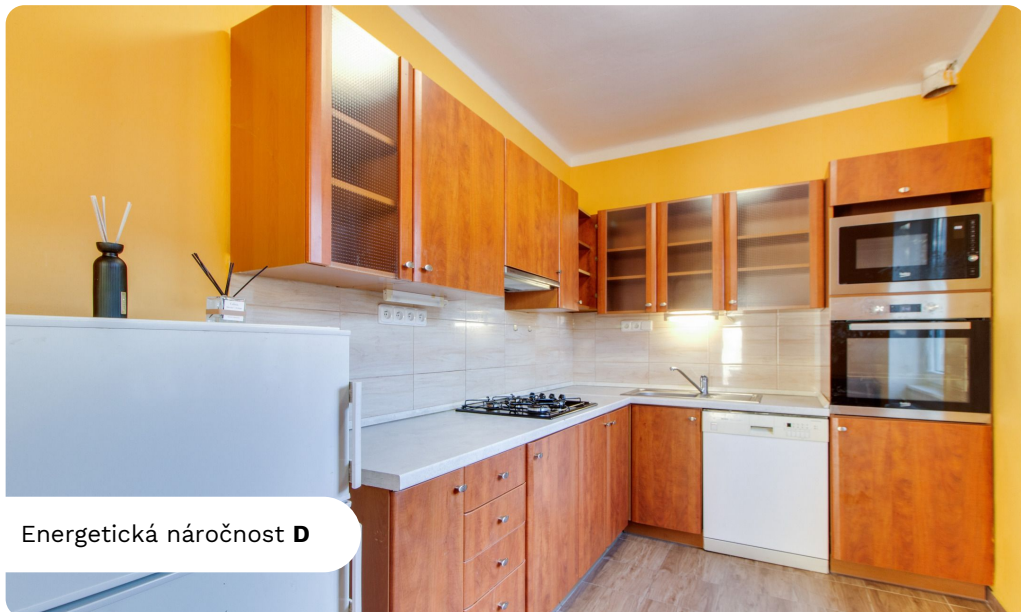

Pronájem bytu 2+kk/sklep, 59,1 m², Praha 9 - Kbely, ul. Luštěnická.

Lokalita:

Praha 19, Luštěnická

Cena

17 000 Kč za měsíc

Číslo nabídky

N65779

+ 3.500,- poplatky + elektřina a plyn
dle spotřeby

Popis

Nabízíme vám k pronájmu pěkný byt, o velikosti 59,1 m² užitné plochy a 54,4m² obytné plochy, v lokalitě Kbely, Praha 9, ulice Luštěnická. Byt se nachází v klidné části obce, v dobře udržovaném zděném domě z roku 1960. Byt se nachází ve 2. nadzemním podlaží ze 4. Na domě je nová fasáda a je zde 18 bytových jednotek.

Byt se skládá z předsíně, samostatné koupelny a WC, jedné ložnice a průchozího pokoje do kuchyně. Vybaven kuchyňskou linkou včetně spotřebičů (viz foto). V neprůchozí ložnici je manželská postel a skříň, jinak jsou pokoje nevybavené. V koupelně je pračka.

Bytová jednotka je ve velmi dobrém stavu, převážně po rekonstrukci. Na podlaze položeny parkety a dlažba. Byt je moc hezký s plastovými okny a vnitřními žaluziemi. K dispozici je internet. V suterénu zděná sklepní kóje o rozloze cca 4,3 m². Ohřev teplé vody a vytápění je centrální s rozvodem do litinových radiátorů, na kterých jsou měřáky.

Parkování před domem.

Lokalita nabízí skvělou dostupnost občanské vybavenosti a služeb, jako jsou školy, školky, pošta a široké spektrum obchodů. Dopravní obslužnost je výborná, vlak jezdí dvakrát za hodinu s dojezdem 20 minut do centra Prahy, a autobusová zastávka je u domu s přímým spojením na metro C (Letňany) za 10 minut. V okolí naleznete městské parky (lesopark Letňany a centrální park Kbely), sportovní halu Kbely a koupaliště Čakovice.

Byt je v osobním vlastnictví a je volný ihned.

**Jiří
Novák**

☎ 777 276 667

✉ novak@soccer-reality.cz