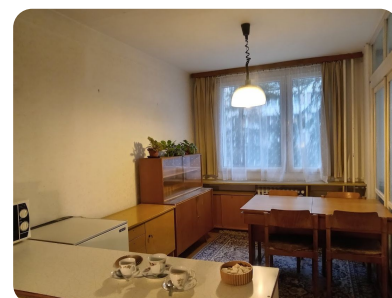

Lokalita:

Praha 4, Pujmanové

Číslo nabídky

N65786

Popis

Pronájem bytu 3+1/S, 69 m2, Praha 4 - Nusle, Pujmanové

Hledáte od února prostorný byt s neprůchozími pokoji? Oceníte blízkost metra a veškerou občanskou vybavenost?

Byt se nachází ve 3.nadzemním podlaží udržovaného panelového domu přesně mezi stanicemi metra C - Pražského Povstání a Pankrác. Dům má výtah a je zateplen. Kuchyně a obývací mají jižní orientaci. Ložnice jsou orientované severně.

Byt je vybaven kuchyňskou linkou, lednicí, pračkou, skříněmi. V bytě je dostatek úložných prostor. Navíc k bytu patří komora přímo na patře (1m2).

V blízkosti domu je veškerá občanská vybavenost, školy, školky, obchody, restaurace. Zastávka autobusu Děkanka je hned u domu.

Nábytek je součástí nebo může být byt pronajat bez nábytku. Dle domluvy.

Byt je k dispozici o 1.2.2025.

Prohlídky a rezervace jsou možné ihned.

Cena

20 000 Kč za měsíc

+4.500,-Kč/měsíc poplatky +
elektřina a plyn

**Jaroslav
Šesták**

☎ 605 172 214

✉ sestak@soccer-reality.cz