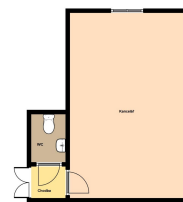

Pronájem kanceláře, 30 m2, Praha 2 - Nové Město, Karlovo náměstí

PENB G (průkaz nedodán)

Lokalita:

Praha 2, Karlovo náměstí

Cena

9 000 Kč za měsíc

Číslo nabídky

N65804