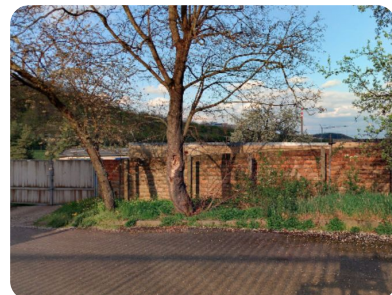

Prodej garáže 16 m2, Praha 5 - Motol.

Lokalita:

Praha 5

Číslo nabídky

N66266

Popis

Soccer Reality vám zprostředkuje prodej prostorné řadové garáže o užitné ploše 16 m², která se nachází v klidné a vyhledávané části Prahy 5 - Motol. Cihlová garáž stojí na vlastním pozemku. Je ideální pro bezpečné parkování vašeho vozidla (dvojí uzamčení v uzavřeném objektu garážového spolčenství) nebo jako úložný prostor. Vnitřní rozměr garáže jsou 5,6 x 2,8m a výška 2,25m. Skvělá dostupnost (docházkové vzdálenosti metro i tram) a strategická poloha v klidném prostředí blízko sídliště Řepy.