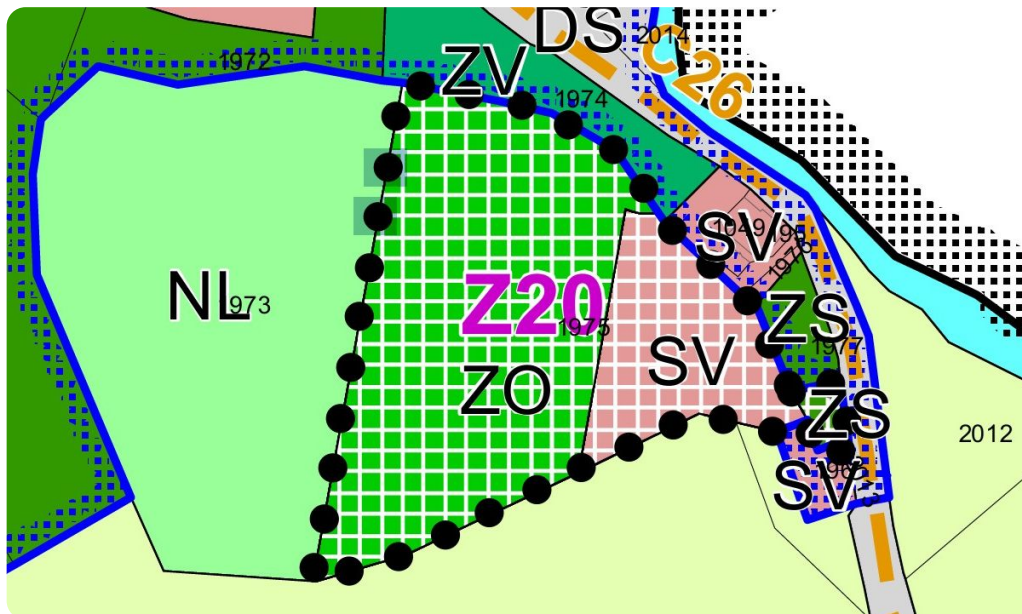

Prodej pozemků – zastavitelná plocha Z20, Kohoutov – Vyhnánov

Lokalita:

Kohoutov

Cena

1 200 000 Kč

Číslo nabídky

N66603

Popis

Prodej pozemků – zastavitelná plocha Z20, Kohoutov – Vyhnánov

Obec: Kohoutov, místní část Vyhnánov

Okres: Trutnov

Celková výměra: 6 230 m²

Zprostředkujeme k prodeji ucelený soubor pozemků v katastrálním území Kohoutov, situovaný v zastavitelné ploše Z20 dle platného územního plánu obce. Lokalita navazuje na stávající zástavbu v místní části Vyhnánov a je určena k budoucímu rozvoji bydlení venkovského charakteru.

Územní plán – funkční využití

Pozemky jsou dle územního plánu zařazeny do těchto funkčních ploch:

SV – plochy smíšené obytné (venkovské)

→ možnost výstavby rodinných domů, statků venkovského typu, případně doplňkových staveb