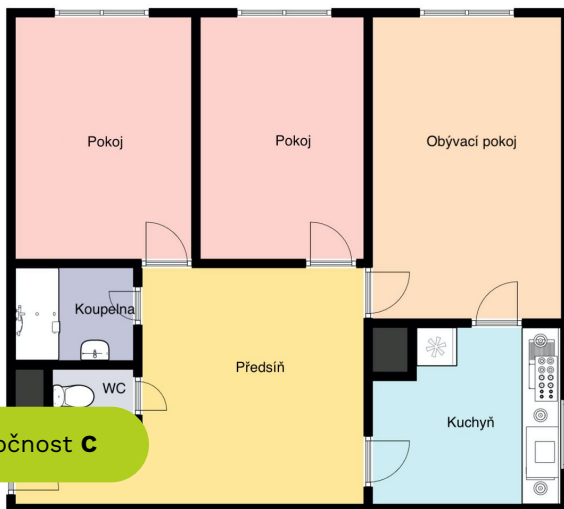

## Pronájem bytu 3+1/S, 65m2, Praha 4 - Háje, Brechtova

Lokalita:

**Praha 11, Brechtova**

Číslo nabídky

**N66755**

Popis

Pronájem bytu 3+1/S, 65 m2, Praha 4 - Háje, Brechtova

Hledáte bydlení pár minut od metra C – Háje a zároveň toužíte po klidném místě s výhledem? Potřebujete neprůchozí pokoje?

Tento byt vás osloví svou praktickou dispozicí, výbornou dostupností i příjemným okolím.

Byt s nádherným výhledem v dispozici 3+1 o výměře cca 65 m<sup>2</sup> se nachází v 11. patře udržovaného panelového domu s novým výtahem. Dům je zateplen, má nová plastová okna a působí velmi udržovaně. Součástí bytu je koupelna s vanou, samostatné WC a praktický, uzamykatelný sklep o velikosti cca 4 m<sup>2</sup>. Výhodou je orientace bytu na jih a východ.